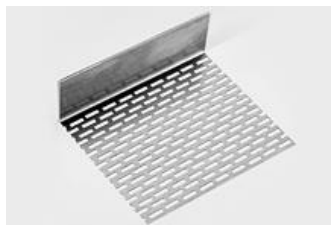

4,8X38,
диам. шляпки -12 мм,
1 упк.- 100 шт.
Оригинальные. Бельгия

1525

Саморезы TORX+WING (по дереву, грибовидная окрашенная шляпка в цвет доски)

1 шт.

17715

Полотно для дисковых пил Leitz 4 Teeth D160/20

L=3.05м Алюм.

1042

Стартовый профиль для вертикального монтажа Cedral Click

100x30x2,5м. Алюм.

712

Перфорированный профиль 100

50/30x2,5м. Алюм.

458