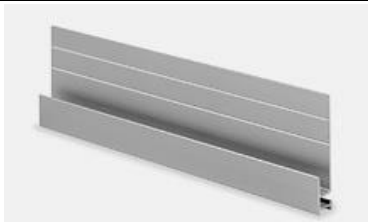

L=3 м., Алюм

1244

Профиль для обрамления проёмов