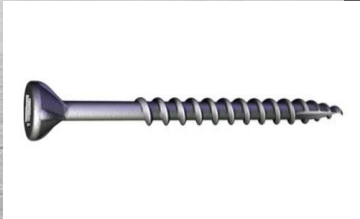

1576

Винт биметаллический самонарезающий для металлических подсистем 200 шт/уп., Бельгия

4.8x38 mm,
диам. шляпки -12 мм,
1 упк.- 100 шт.
Оригинальные. Бельгия

1525

Саморезы TORX+WING (по дереву, грибовидная окрашенная шляпка в цвет доски)