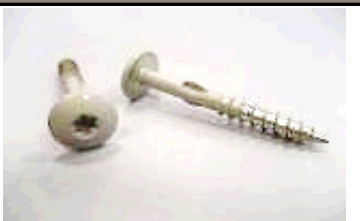

Винт биметаллический
самонарезающий для
металлических подсистем
200 шт/уп., 4.5 x 32 mm,
Бельгия

1576

Винт биметаллический самонарезающий для металлических подсистем 200 шт/уп., Бельгия