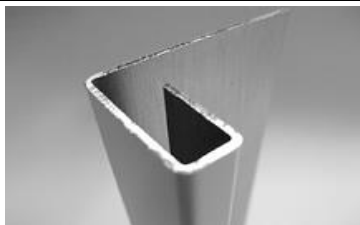

1831

Внешний симметричный угловой профиль

L=3м, Алюм.

1831

Внешний асимметричный угловой профиль

L=3м, Алюм.

1373

Конечный профиль