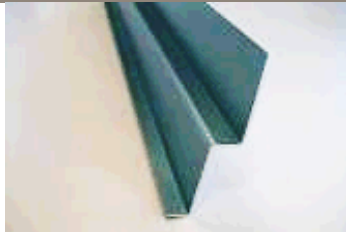

АКСЕССУАРЫ и ДОБОРНЫЕ ЭЛЕМЕНТЫ Стоимость за 1 шт./руб с НДС