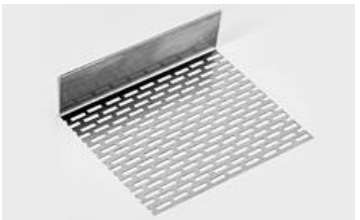

1831

Внешний симметричный угловой профиль

L=3м, Алюм.

1831

Внешний асимметричный угловой профиль

L=3м, Алюм.

1373

Конечный профиль

45/15/8, L=3м Алюм.

1322

Соединительный профиль

100x30x2,5м. Алюм.

712

Перфорированный профиль 100

50/30x2,5м. Алюм.

458